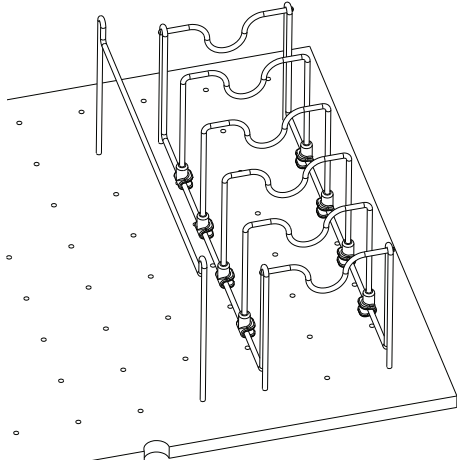

Este organizador se ha diseñado específicamente para los sistemas de Rev-A-Shelf cajón de lámina de cartón

Cet organisateur a été spécialement conçu pour les systèmes de Rev-A-plateau de panneau perforé tiroir

I-5CD-0822

Instrucciones para Organizador Pan Pot Instructions pour l'organisateur Pan Pot

1) Pulse Organizador en la posición deseada.
  Appuyez Organisateur l'endroit désiré
2) Firmemente complemento divisores de alambre en lugar deseado.
  Diviseurs fil fermement enclencher endroits désirés.
3) Insertar barra de apoyo para la manija en su lugar. (Nota: El resto mango se puede revisar a fondo a la altura requerida para su aplicación específica del cajón.)
  Insérer la barre de repos poignée en place.
  (Note: reste la poignée peut être coupée à la hauteur requise pour votre application spécifique tiroir.)

12400 Earl Jones Way, Louisville, KY 40299
(800) 626-1126 • rev-a-shelf.com