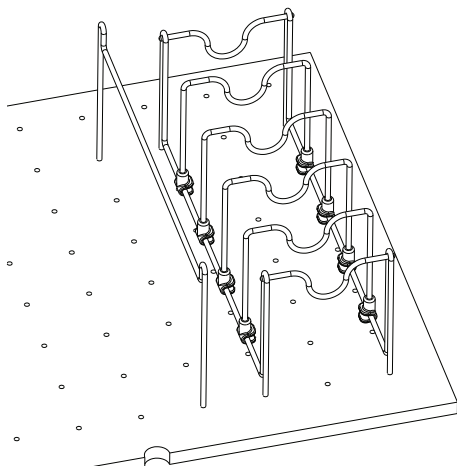

Este organizador se ha diseñado específicamente para los sistemas de Rev-A-Shelf cajón de lámina de cartón

Cet organisateur a été spécialement conçu pour les systèmes de Rev-A-plateau de panneau perforé tiroir

I-5CD-0822

Instrucciones para Organizador Pan Pot Instructions pour l'organisateur Pan Pot

1) Pulse Organizador en la posición deseada.
  Appuyez Organisateur l'endroit désiré
2) Firmemente complemento divisores de alambre en lugar deseado.
  Diviseurs fil fermement enclencher endroits désirés.
3) Insertar barra de apoyo para la manija en su lugar. (Nota: El resto mango se puede revisar a fondo a la altura requerida para su aplicación específica del cajón.)
  Insérer la barre de repos poignée en place.
  (Note: reste la poignée peut être coupée à la hauteur requise pour votre application spécifique tiroir.)

12400 Earl Jones Way, Louisville, KY 40299
(800) 626-1126 • rev-a-shelf.com