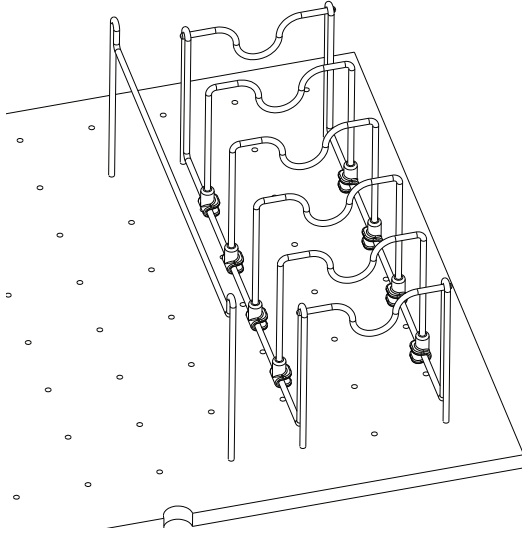

Instructions for Pot/Pan Organizer

This organizer was specifically designed for Rev-A-Shelf's drawer pegboard systems

I-5CD-0822

- 1) Press Organizer into desired location.
- 2) Firmly snap wire dividers into desired locations.
- 3) Insert Handle rest bar into place.
(Note: Handle rest can be trimmed down to height required for your specific drawer application.)

12400 Earl Jones Way, Louisville, KY 40299
(800) 626-1126 • rev-a-shelf.com

Instructions for Pot/Pan Organizer

This organizer was specifically designed for Rev-A-Shelf's drawer pegboard systems

I-5CD-0822

- 1) Press Organizer into desired location.
- 2) Firmly snap wire dividers into desired locations.
- 3) Insert Handle rest bar into place.
(Note: Handle rest can be trimmed down to height required for your specific drawer application.)

I-5CD-0822

Instrucciones para Organizador Pan Pot Instructions pour l'organisateur Pan Pot

- 1) Pulse Organizador en la posición deseada.
Appuyez Organisateur l'endroit désiré
- 2) Firmemente complemento divisores de alambre en lugar deseado.
Diviseurs fil fermement enclencher endroits désirés.
- 3) Insertar barra de apoyo para la manija en su lugar. (Nota: El resto mango se puede revisar a fondo a la altura requerida para su aplicación específica del cajón.)
Insérer la barre de repos poignée en place.
(Note: reste la poignée peut être coupée à la hauteur requise pour votre application spécifique tiroir.)